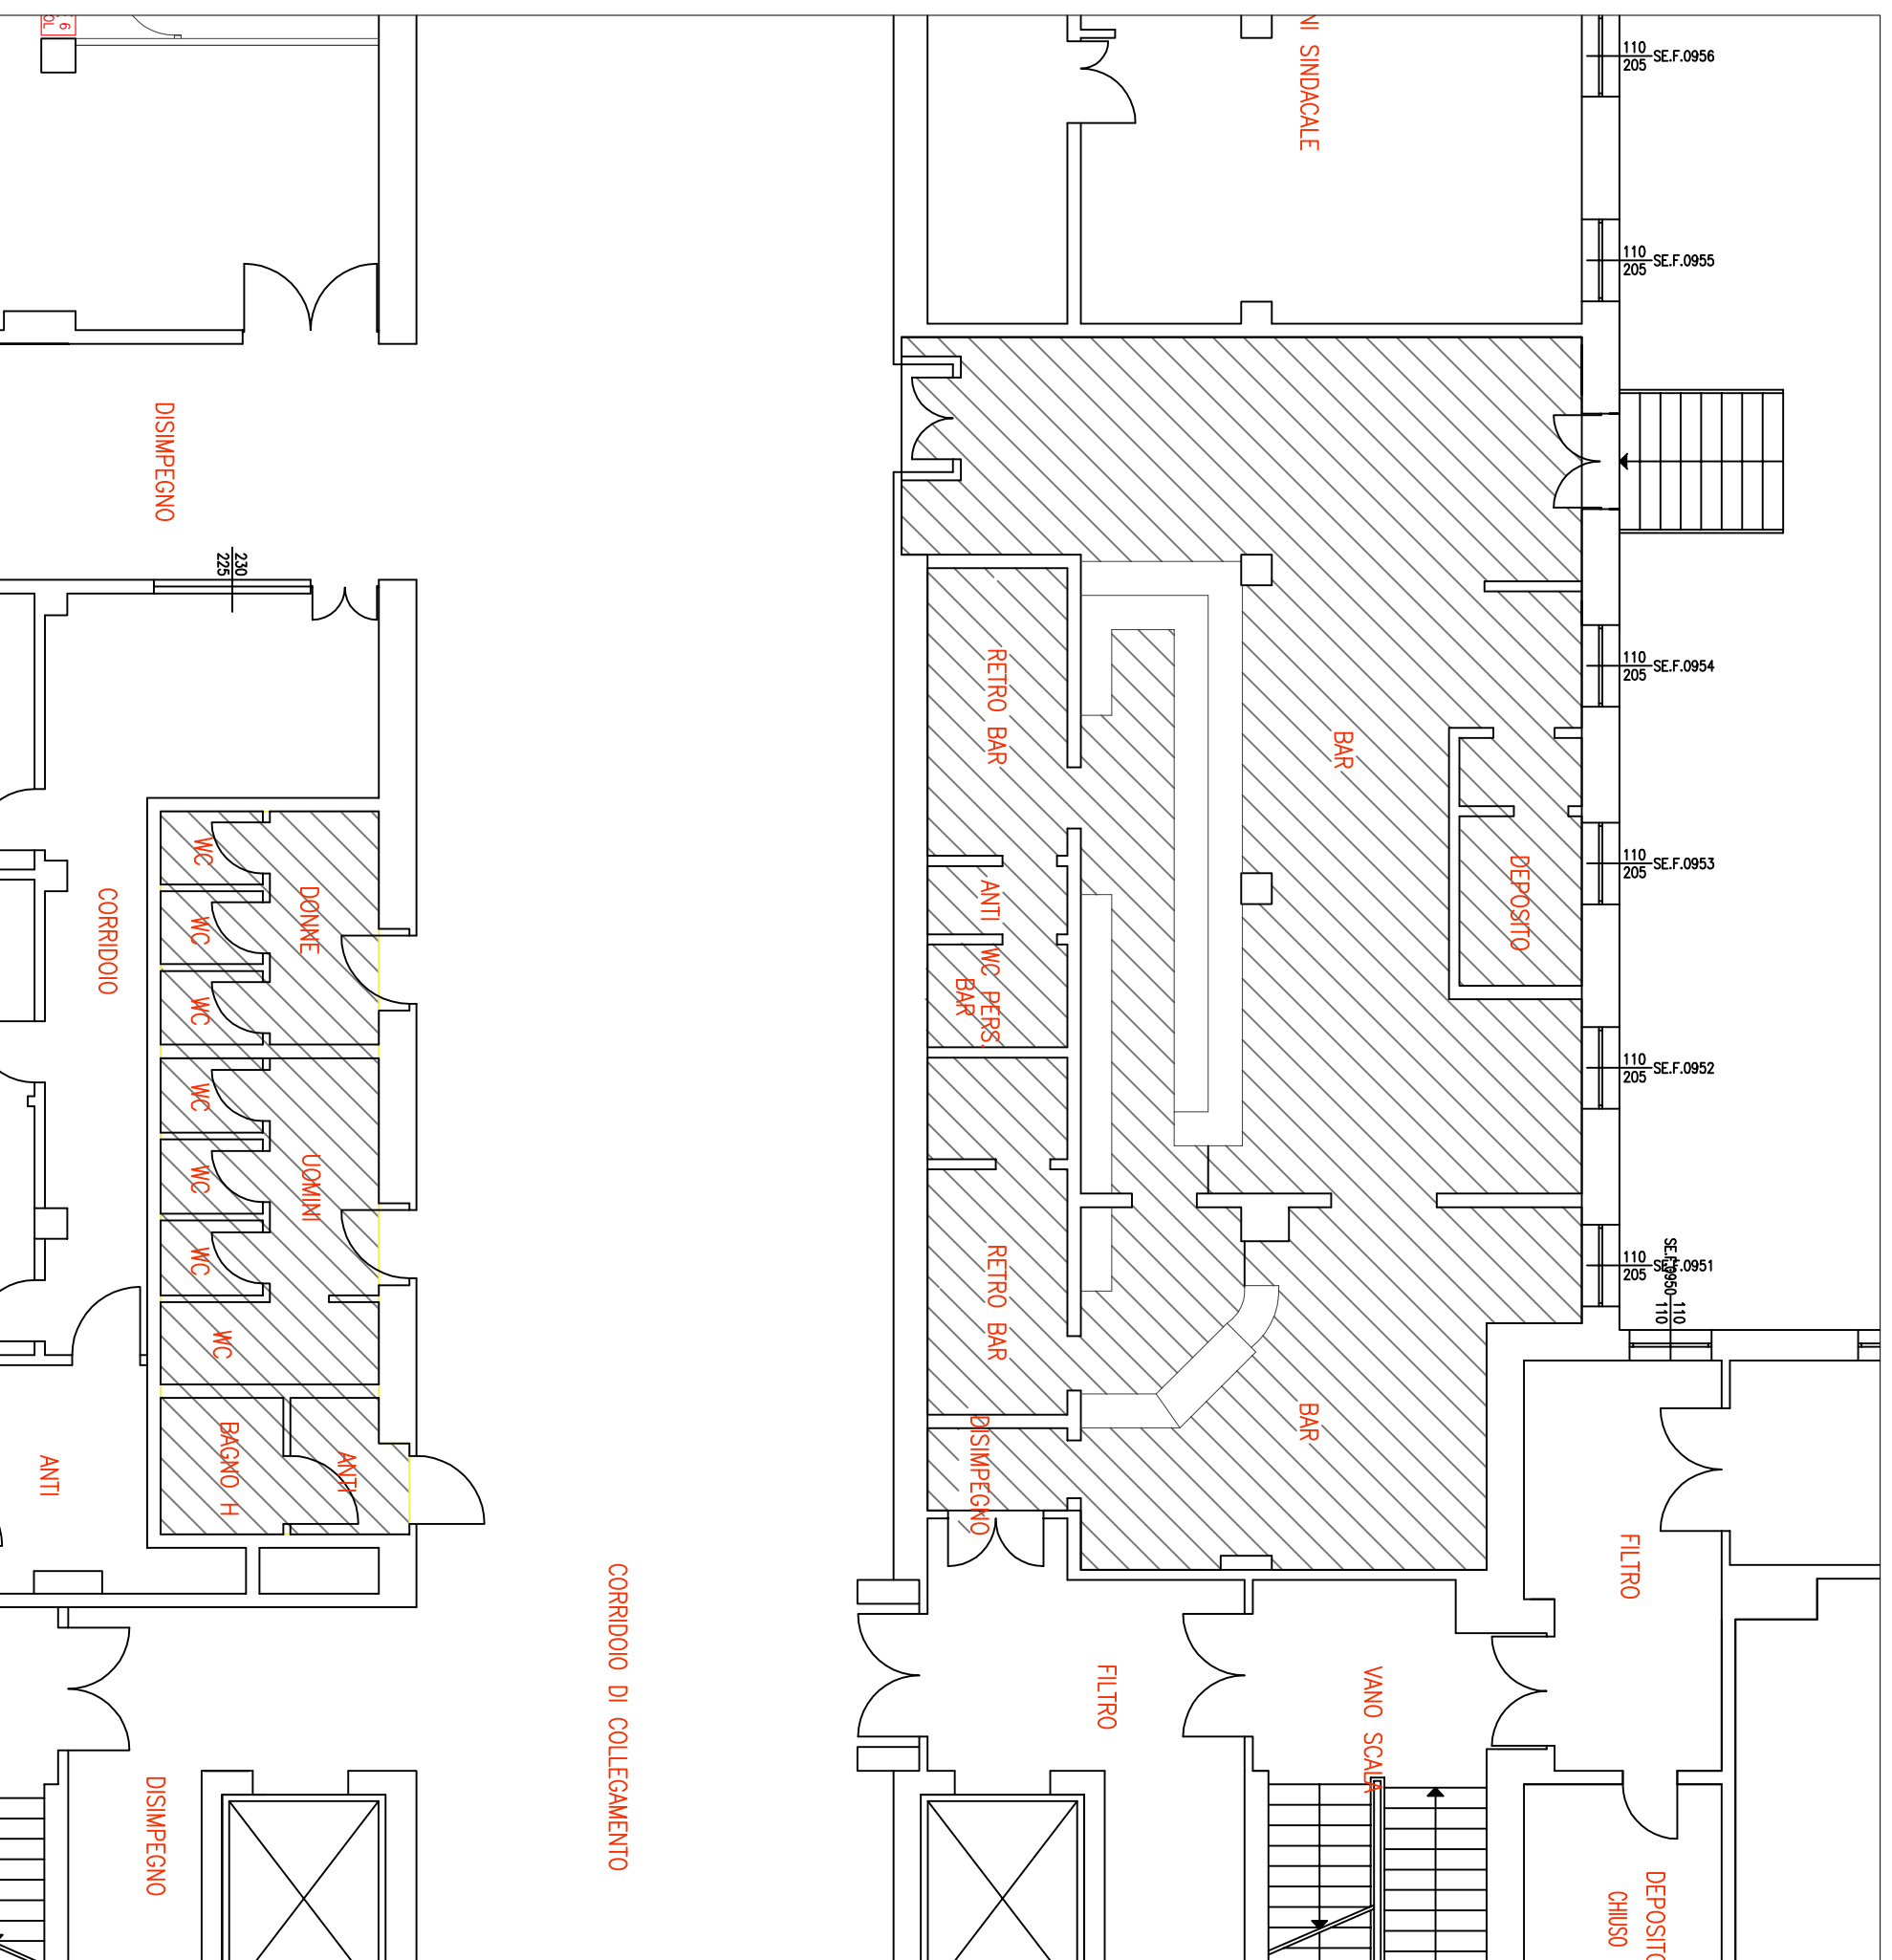

## OSPEDALE DI VIGEVANO PIANTA PIANO TERRA (Stralcio Bar)

### NOTE:

- Superficie Bar mq. 165,00
- Tutte le utenze (energia elettrica, acqua potabile e riscaldamento) sono collegate agli impianti dell'ospedale