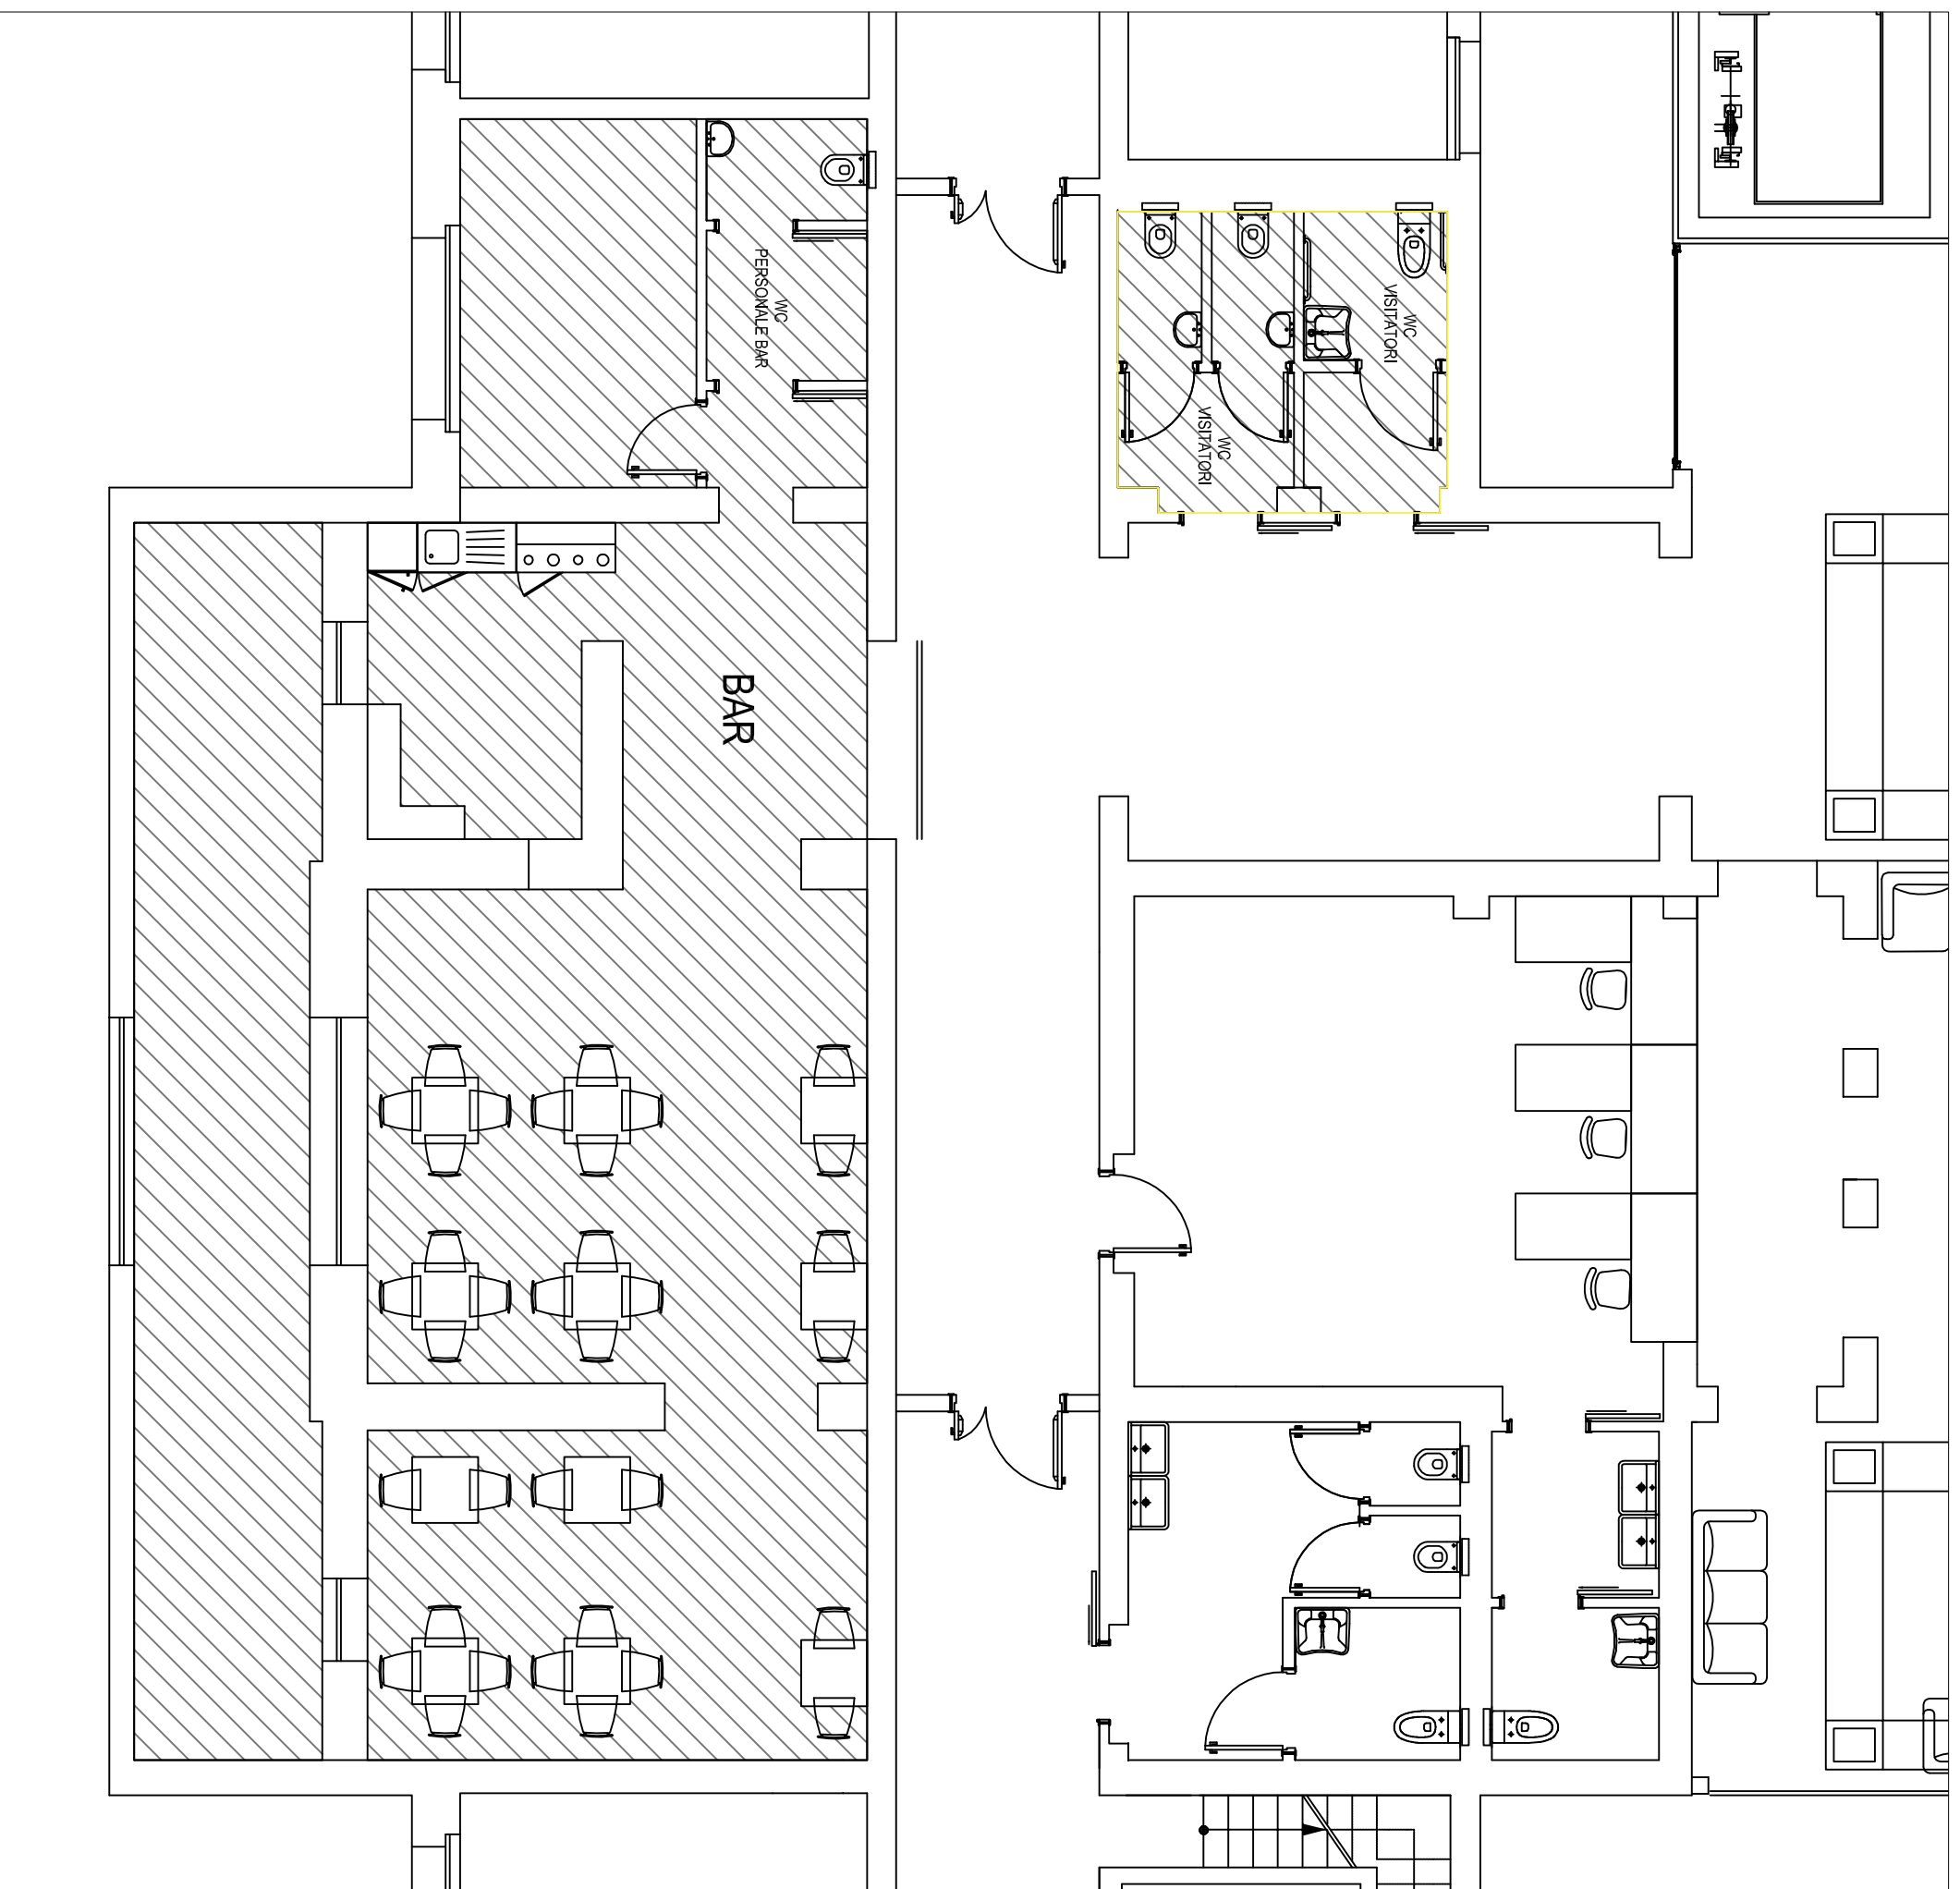

## OSPEDALE DI MORTARA PIANTA PIANO TERRA (Stralio Bar)

**NOTE:**

- Superficie Bar mq. 220,00
- Tutte le utenze (energia elettrica, acqua potabile e riscaldamento) sono collegate agli impianti dell'ospedale