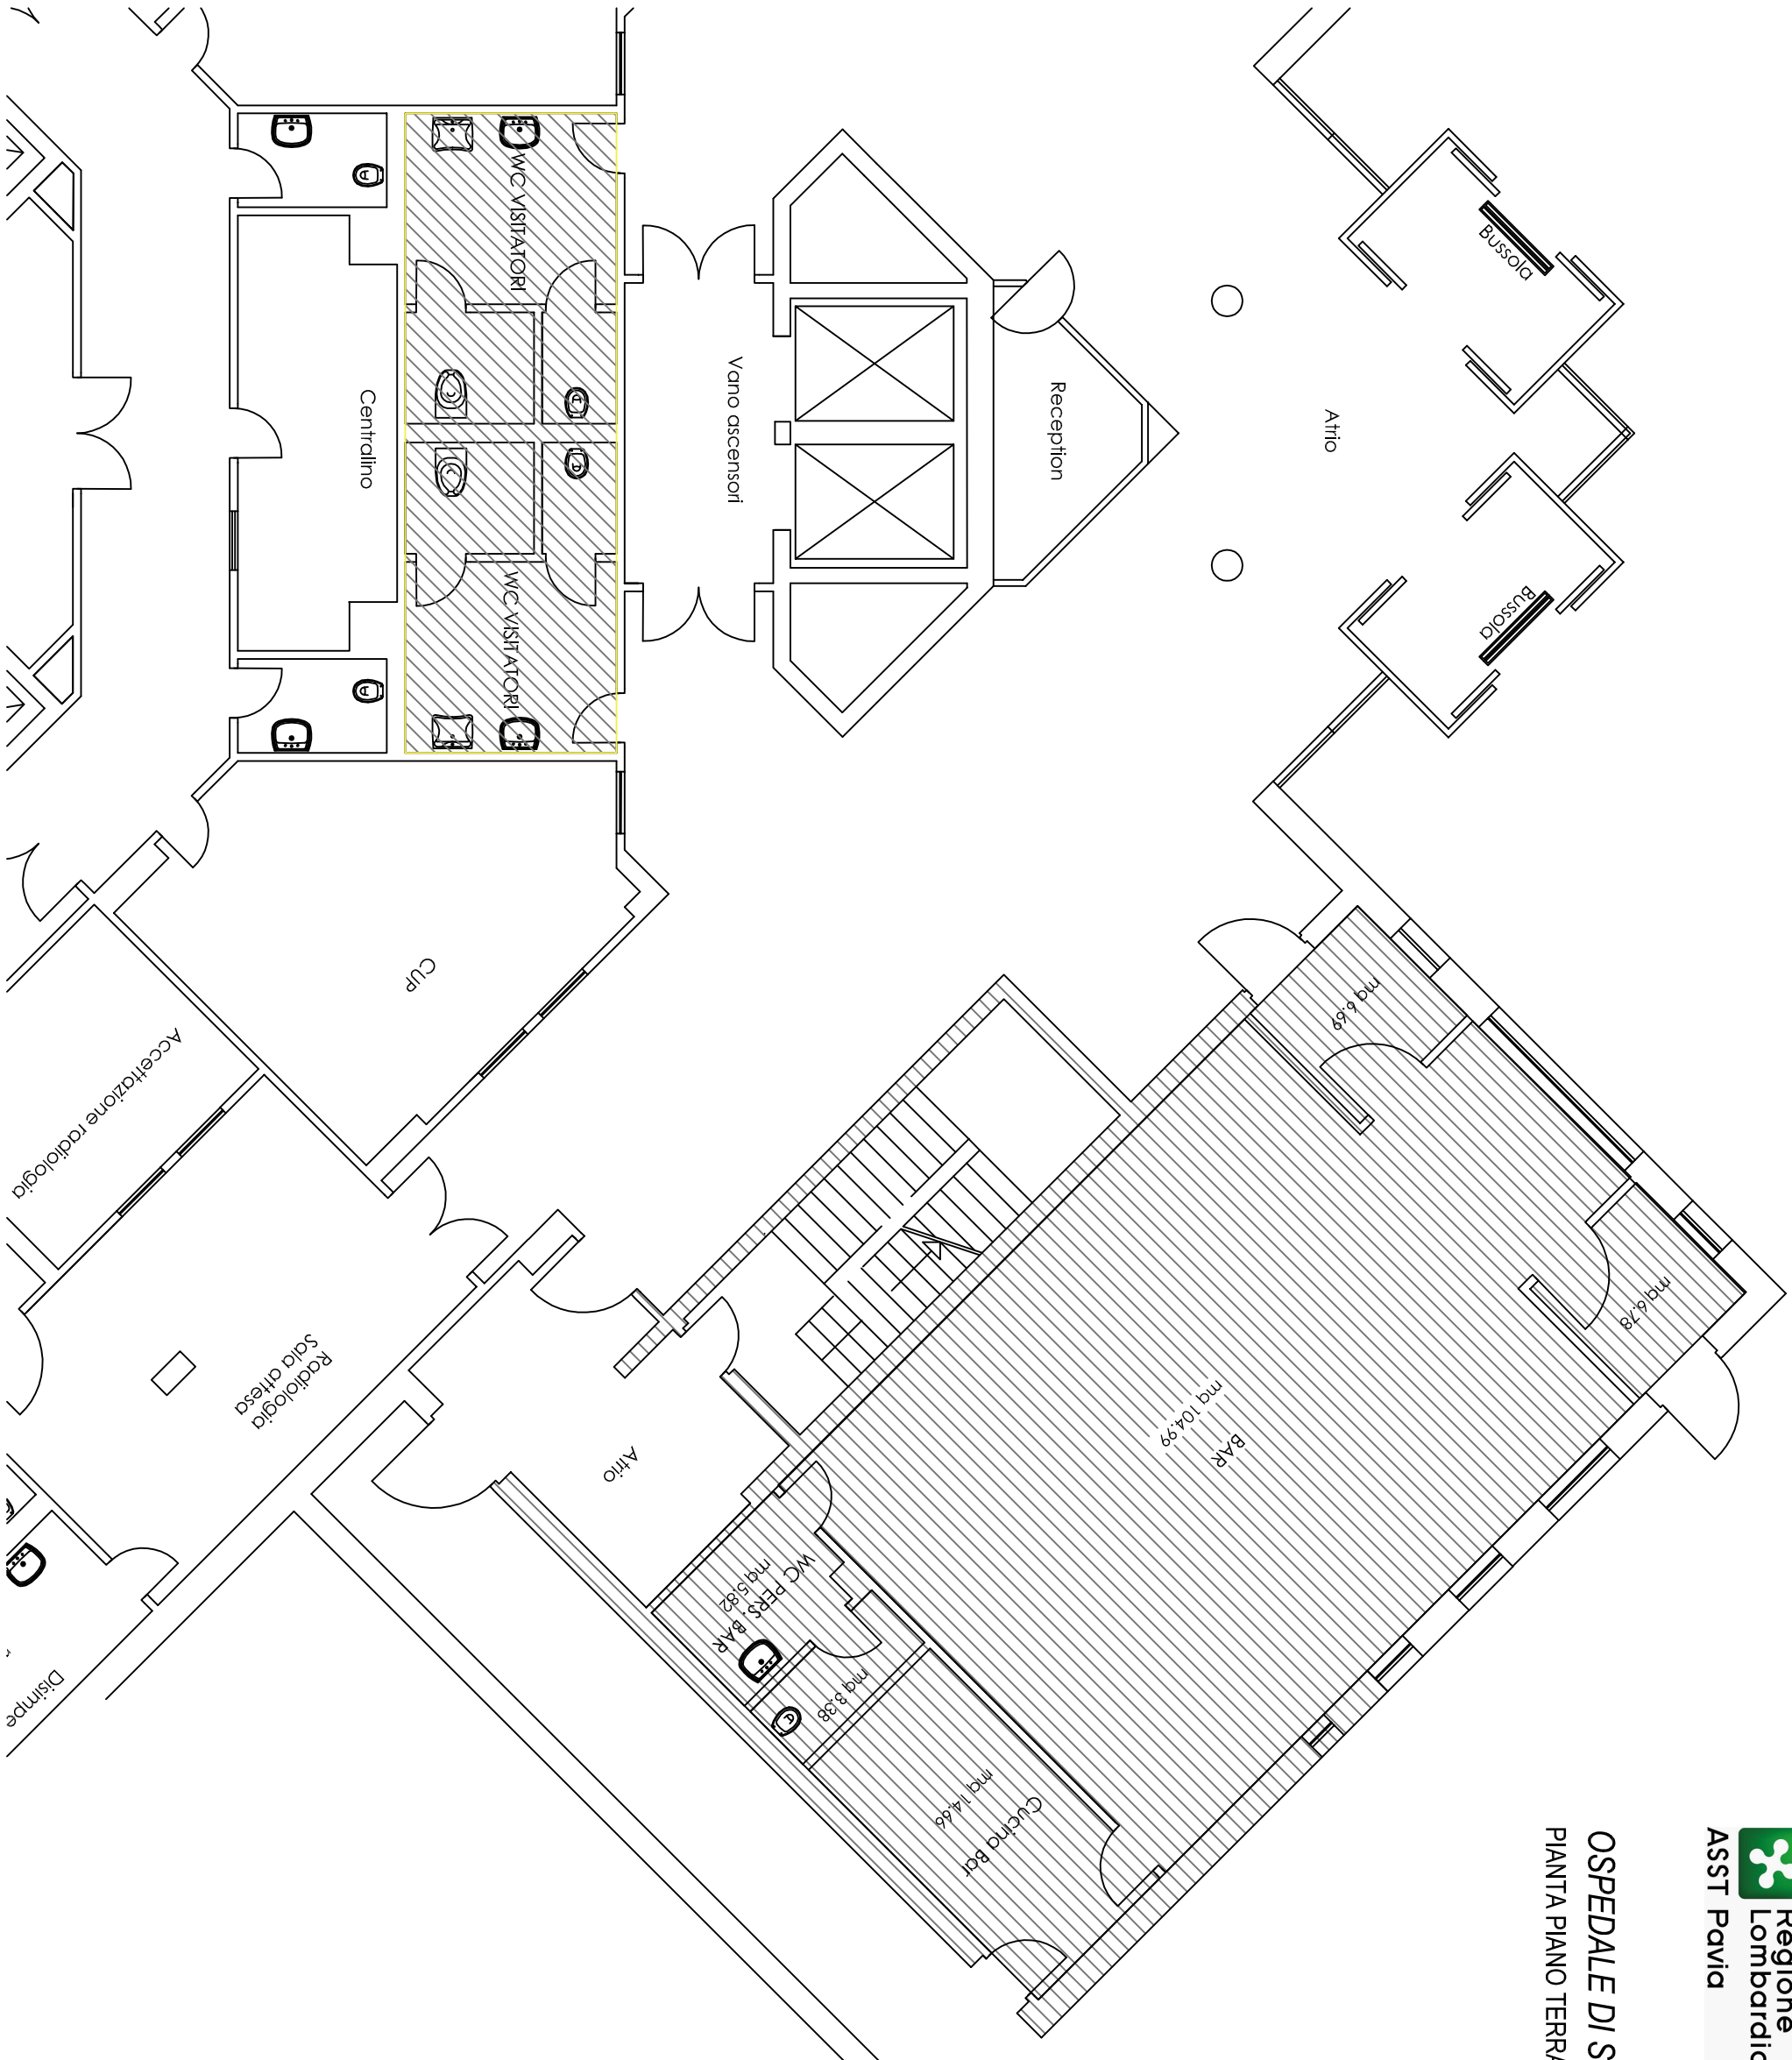

OSPEDALE DI STRADELLA
PIANTA PIANO TERRA (Stralcio Bar)

NOTE:

- Superficie Bar mq. 143,00
- Tutte le utenze (energia elettrica, acqua potabile e riscaldamento) sono collegate agli impianti dell'ospedale